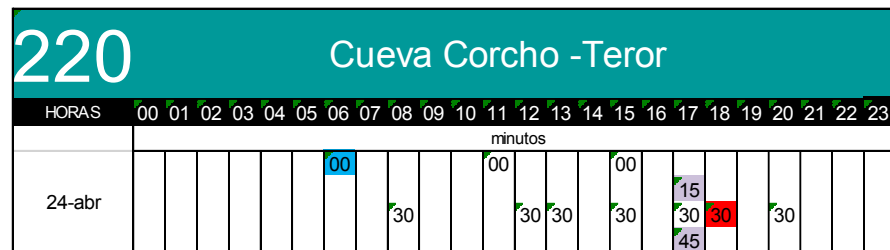

- Teror -Artenara -Tejeda
- Teror -Juncalillo -Artenara
- Aportaciones Rallye Lpa Ctrl paso Teror 04:30 y 05:30

- Tejeda -Artenara -Teror
- Evacuaciones rallye Artenara -Teror -Tamaraceite -Lpa

- Hasta Valsendero
- Aportaciones Rallye