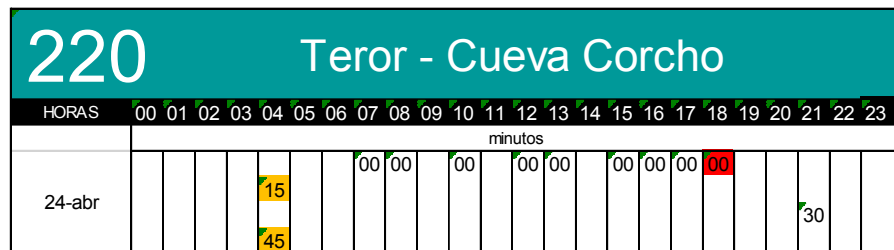

- Teror -Artenara -Tejeda
- Teror -Juncalillo -Artenara
- Aportaciones Rallye Lpa Ctrl paso Teror 04:30 y 05:30

- Tejeda -Artenara -Teror
- Evacuaciones rallye Artenara -Teror -Tamaraceite -Lpa

- Hasta Valsendero
- Aportaciones Rallye