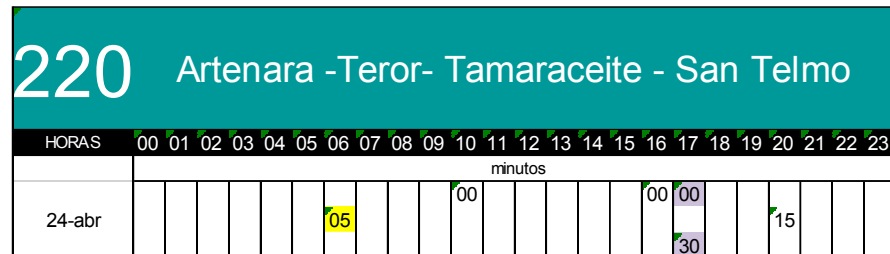

- Teror -Artenara -Tejeda
- Teror -Juncalillo -Artenara
- Aportaciones Rallye Lpa Ctrl paso Teror 04:30 y 05:30

- Tejeda -Artenara -Teror
- Evacuaciones rallye Artenara -Teror -Tamaraceite -Lpa

- Hasta Valsendero
- Aportaciones Rallye